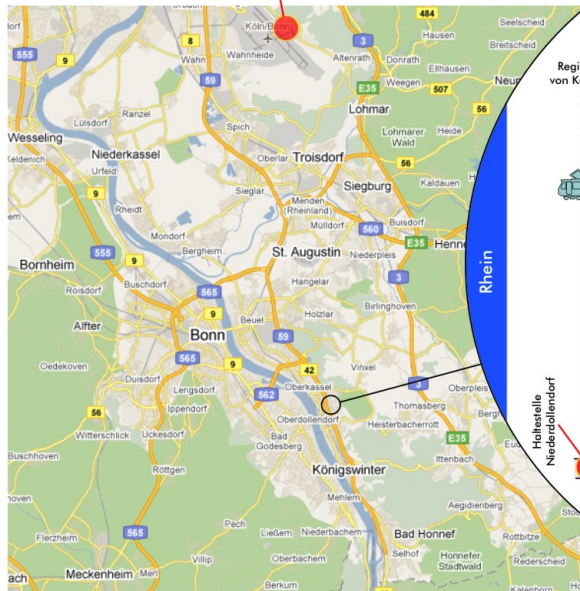

FLUGHAFEN
Köln / Bonn

Regionalzug
von Köln RB 27

U-Bahn Linie 66
aus Bonn
Richtung Bad Honnef

B 42
aus
Köln/Bonn

Ausfahrt
Oberdollendorf

Haltestelle
Oberdollendorf - Nord

Ausfahrt
Oberdollendorf

97

Haltestelle
Niederdollendorf

ca. 2000 m → Heisterbacher Str.

B 42
aus
Königswinter